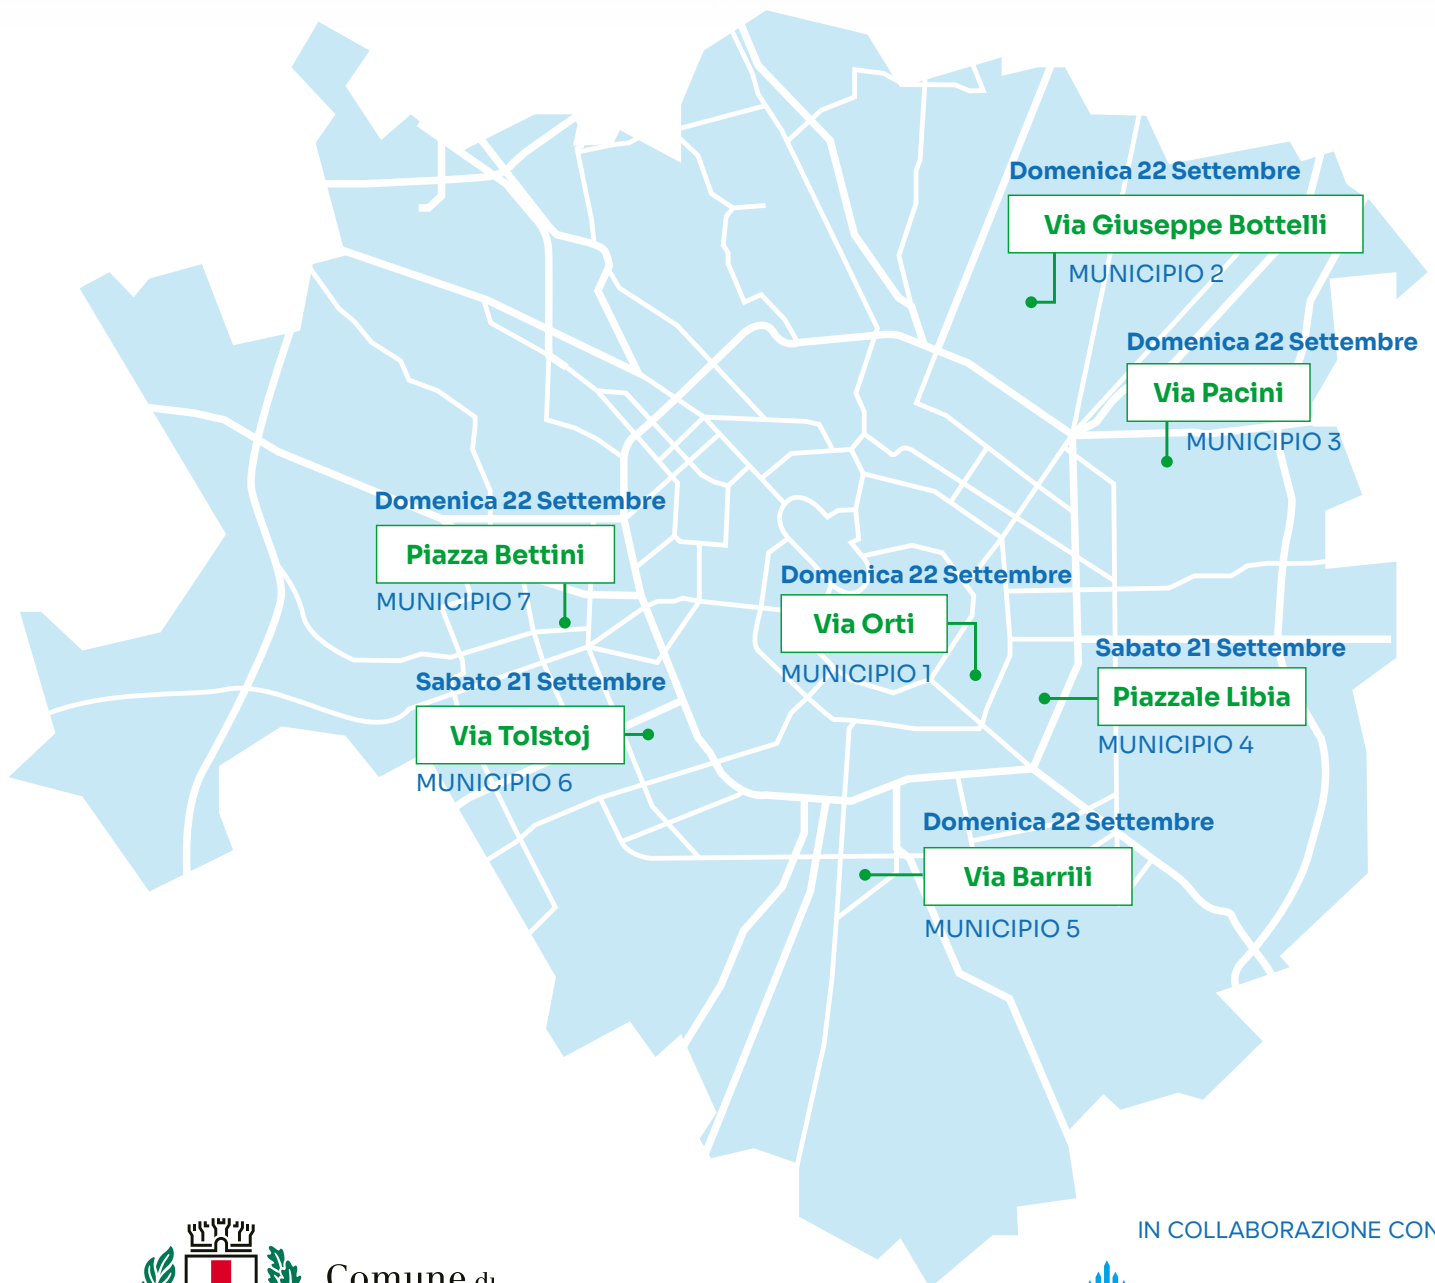

NO PARKING DAY

21 E 22 SETTEMBRE 2024
DALLE 9.00 ALLE 19.00

Comune di
Milano

IN COLLABORAZIONE CON

EVENTI

Sabato 21 Settembre

21 Settembre

Piazzale Libia - Municipio 4